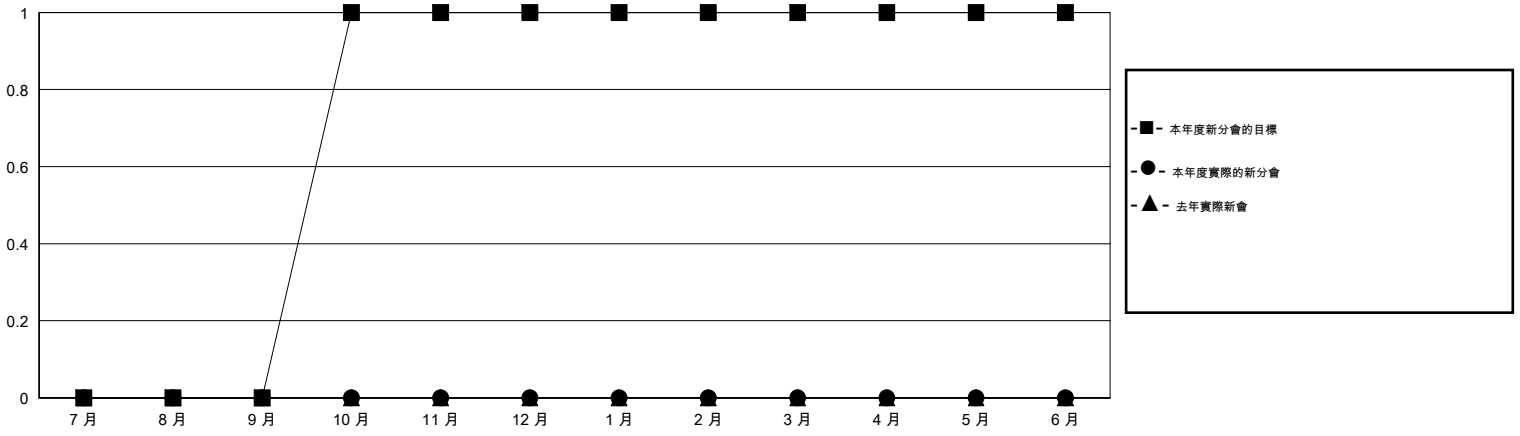

MONTHLY MEMBERSHIP PROGRESS REPORT

District 300C2

Results as of: 10/31/2016

GMT: PEI-JEN CHEN

地點 REP OF CHINA

GMT憲章區 5

分會				
成果 2016-2017				
季	新分會目標	新會	會員流失的分會	淨增/減
7月/8月/9月	0	0	0	0
10月/11月/12月	1	0	0	0
1月/2月/3月	0	0	0	0
4月/5月/6月	0	0	0	0

位會員@每位須繳				
成果 2016-2017				
季	新會員目標	增加的授証/新會員	退會人數	淨增/減
7月/8月/9月	130	491	706	-215
10月/11月/12月	70	58	1	57
1月/2月/3月	5	0	0	0
4月/5月/6月	5	0	0	0

目標與實際新會累積