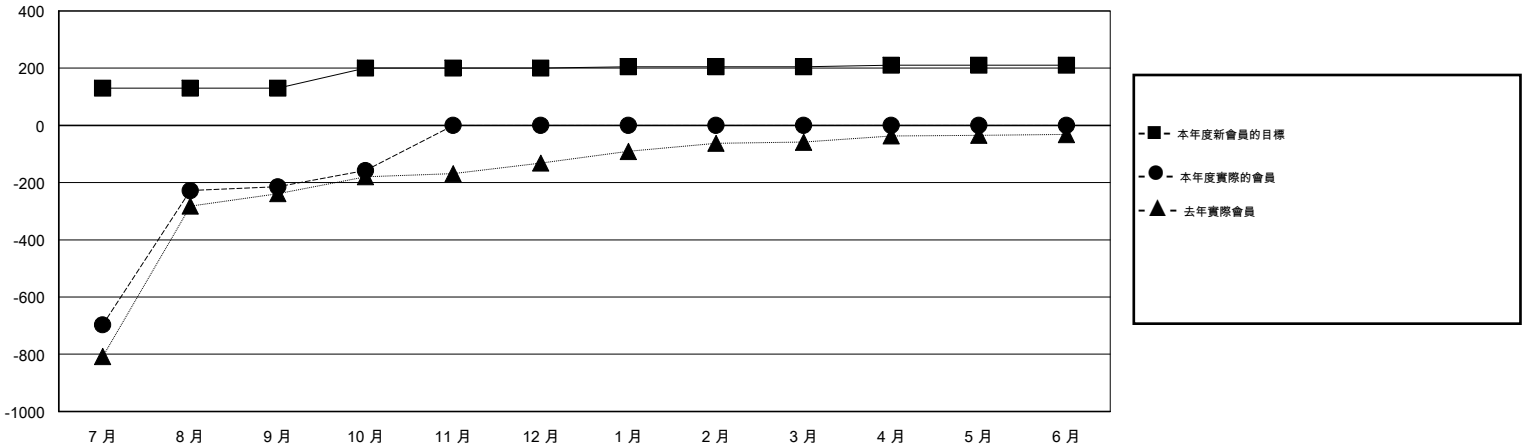

目標和實際會員累積

已取消的分會: 0	76 CLUBS OF 79 增添1位或以上的新會員	性別分佈
		男 3,511 (70.01%)
		女 1,504 (29.99%)
放棄的會員	點擊這裡取得健康評估資料	家庭單位會員 1,774
過世 7		戶長 754
分會已取消 0		非戶長 1,020
其他 700		
總計 707